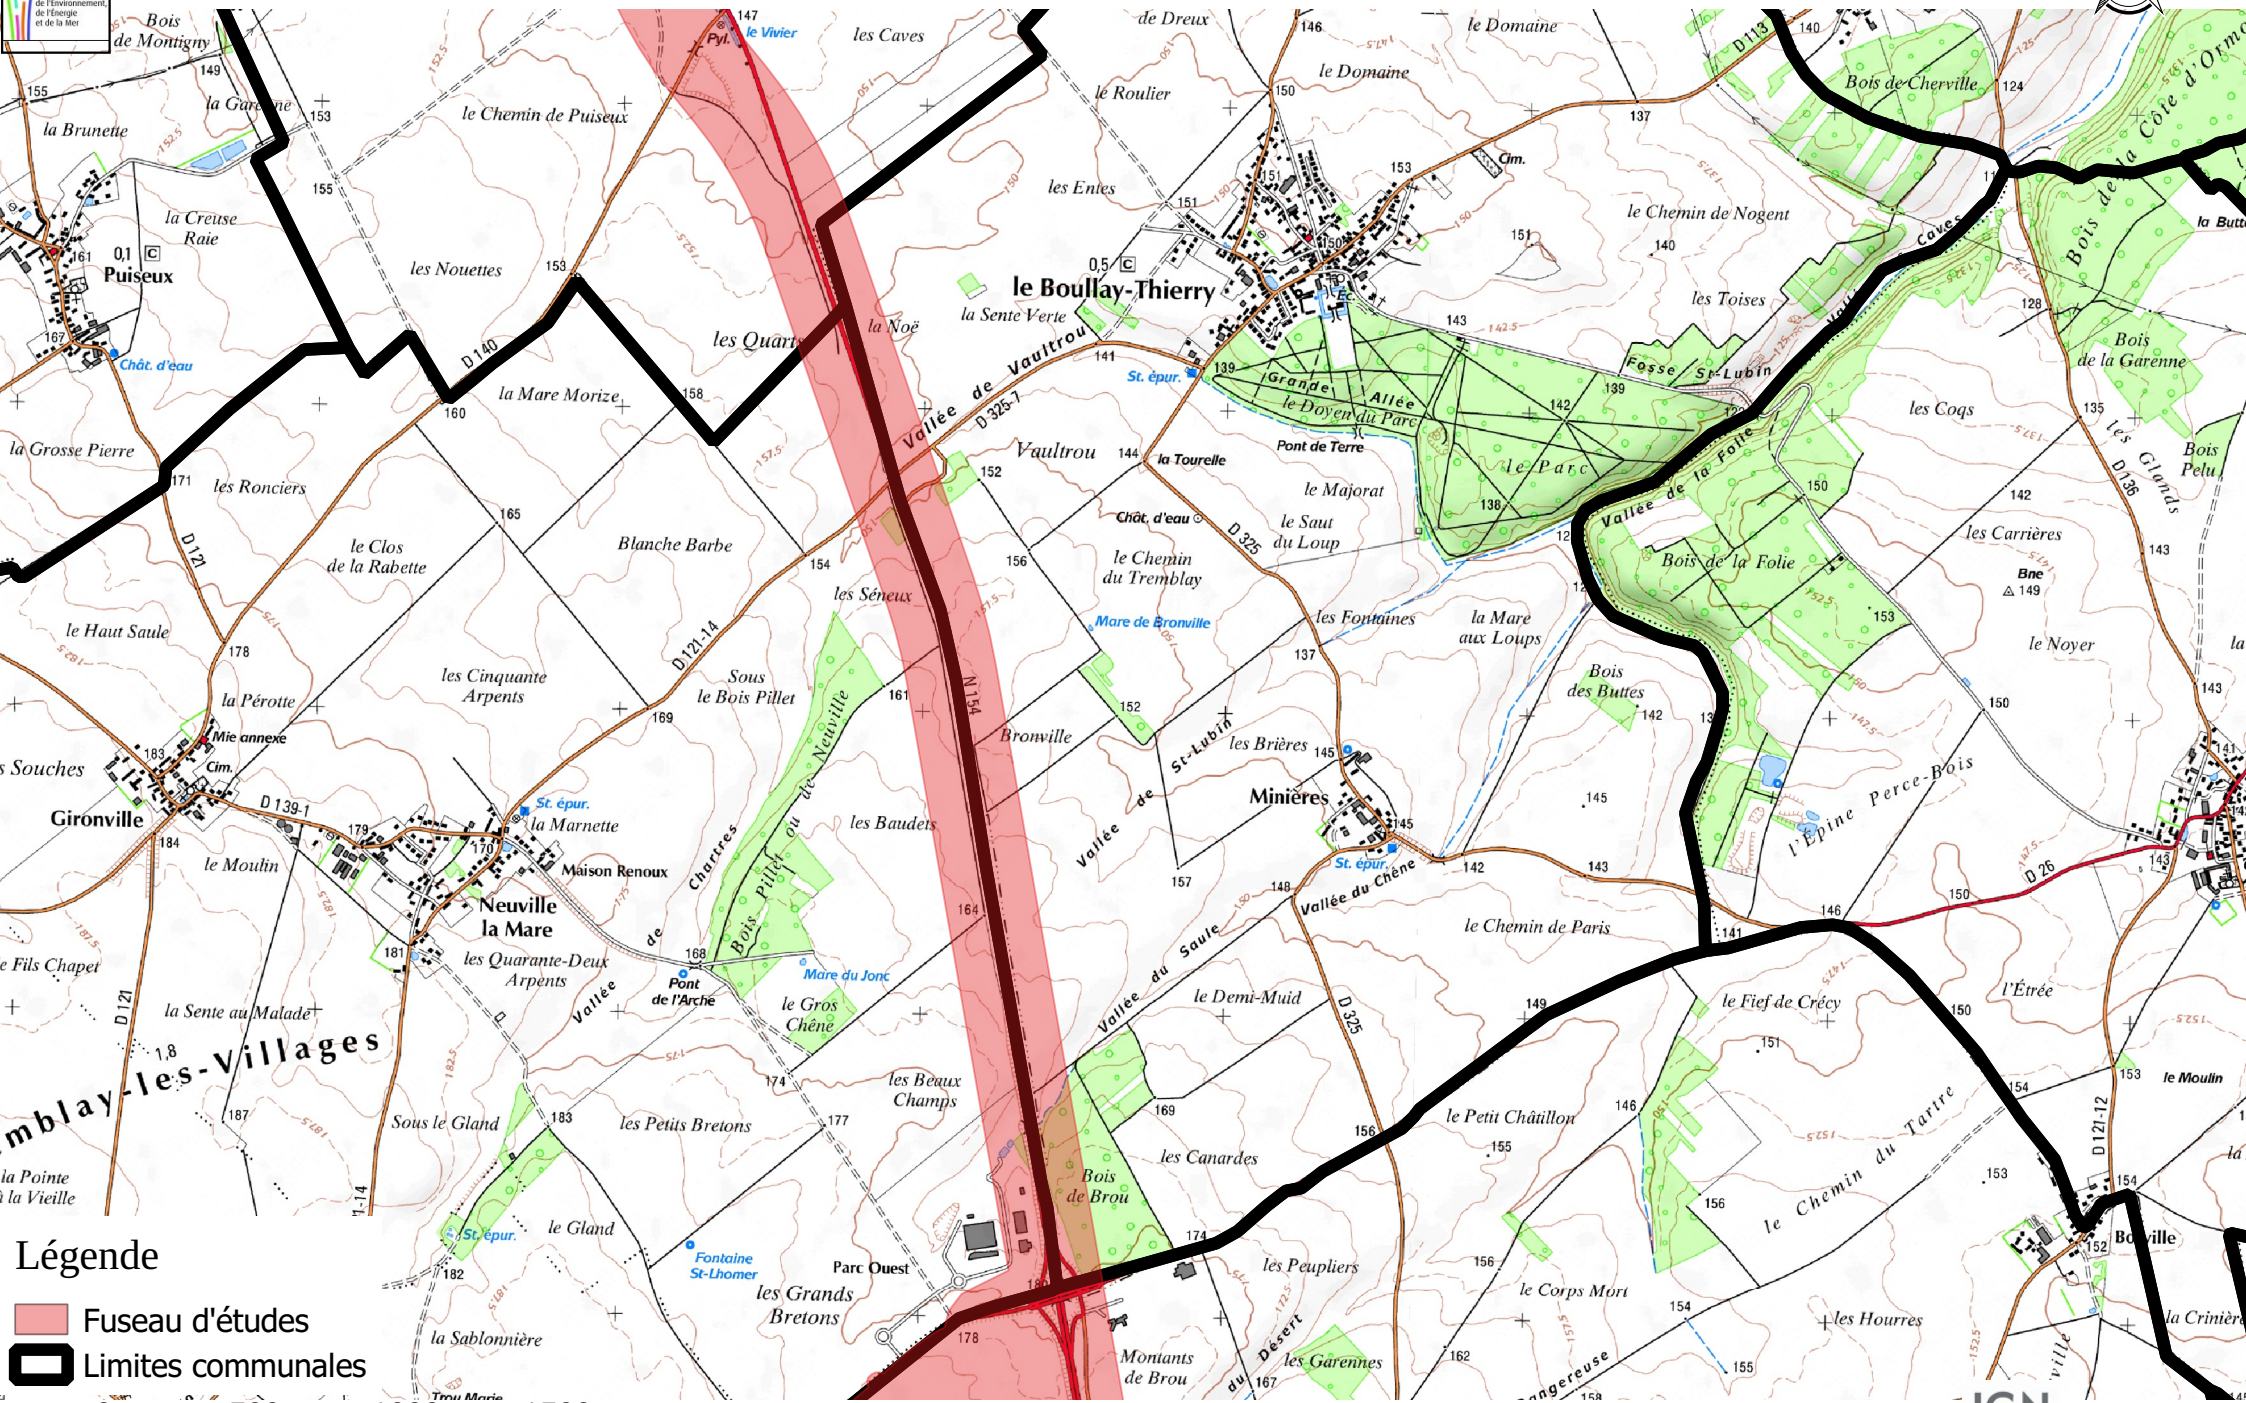

Ministère de l'Environnement, de l'Énergie et de la Mer

Périmètre d'étude du projet RN154-12 - Juin 2016

Commune de Le Boullay-Thierry

- Légende**
- Fuseau d'études
 - Limites communales

0 500 1000 1500 m